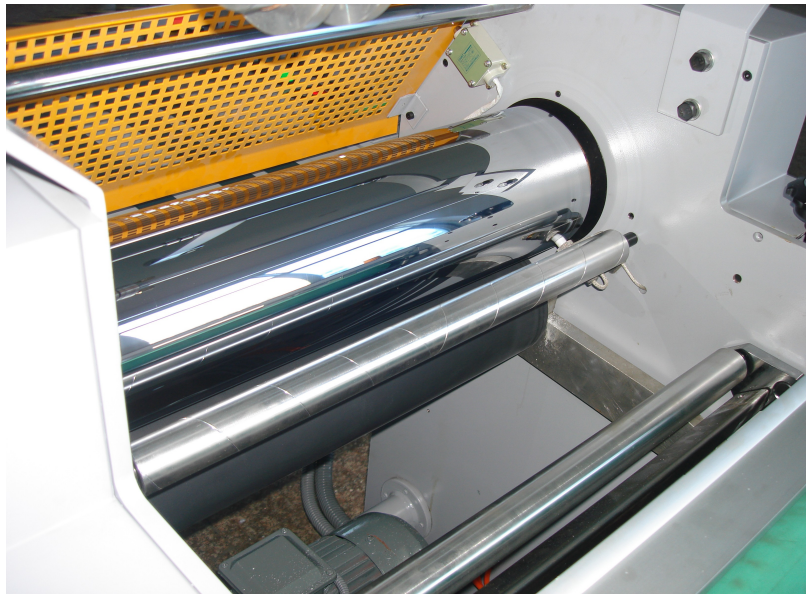

str. Lunga nr. 270 , 500450 BRASOV , ROMANIA.

Tel. : 0268-440100 ; 440313 ; 0744-488882; 0723-307827. Fax: 0268-440221

Conturi : RO44INGB0009008110968918 - ING BANK Brasov ;

www.eurex.ro e-mail: eurex@eurex.ro

RO75RNCB180000004490001 – B.C.R. Brasov ;

Nr. ord. Reg.Com: J/08/350/1993

C.U.I.: Ro 3259922;

- **Panou comandă electronic:** - Reglare automată a parametrilor de lucru;
  - Funcție autocontrol;
  - Counter (numărător) pentru număr coli plastifiate.
- Unitate de recepție;
- Temperatura valțurilor de laminare va fi reglabilă;
- Posibilitate schimbării sensului de rotație a valțurilor în caz de urgență (emergency reverse)/accident;
- Sistem de detensionare coala laminata

Masina va fi livrata cu :

Compresor de aer

Manual de operare

Cilindrul cald (crom)